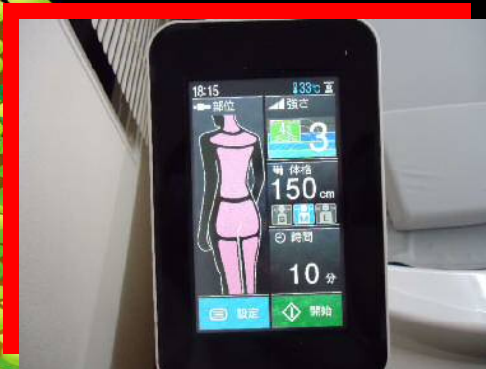

リハビリ特化型デイサービス

デイサービス花。花

ウォーターベットマッサージ器
を新たに導入しました！！

体格に合わせた
快適マッサージ器

心地よい音楽
が流れます

全身を水圧で
やさしくマッサージ

今まで味わった
ことのない浮遊感

最新マッサージ器をいつ体験しますか？今でしょう！！